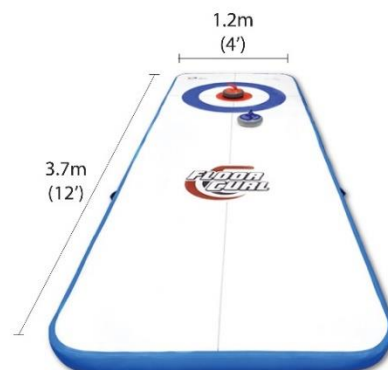

Informations

Petit express rink

Description

L'express rink est l'attraction idéale pour votre prochain événement de club et peut-être utilisé sur presque toutes les surfaces plates. Par beau temps, la piste peut aussi être montée en plein air. Son installation prend moins de cinq minutes. La taille de la piste est de 1,2 x 3,7 mètres.

Bon à savoir

- Facile à transporter
- Employable sur presque toutes les surfaces
- Utilisable uniquement dans des lieux secs
- La piste n'a pas de bordure: les pierres peuvent donc tomber au sol.
- L'air doit être expulsé intégralement de la structure gonflable pour ranger la piste.