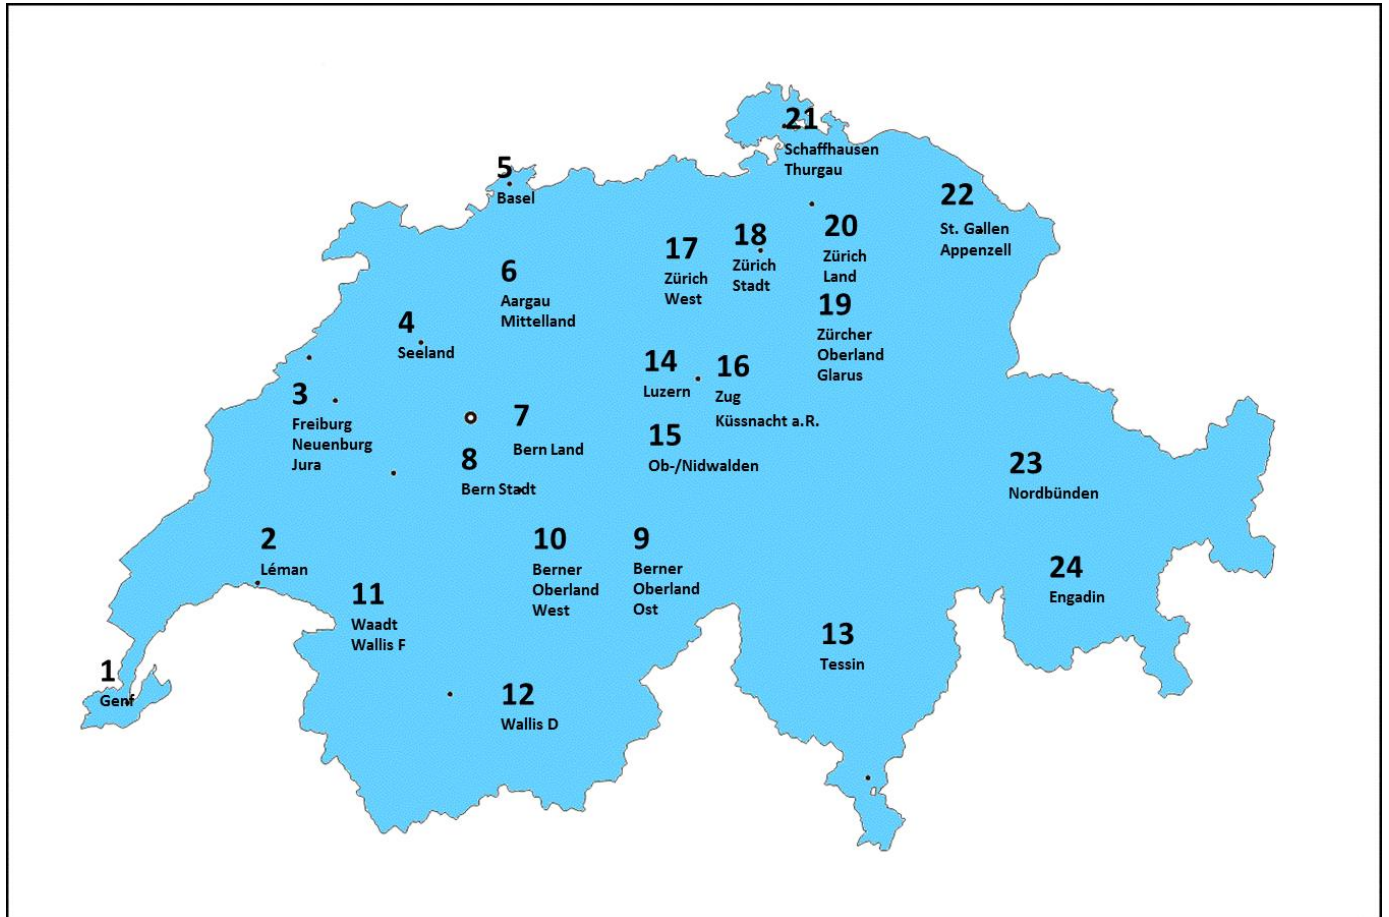

Anhang 1

Distrikte und Berechnung Anzahl Delegierte

Berechnung der Anzahl Delegierter

Die Anzahl Delegierter wird wie folgt berechnet:
Je 120 Mitglieder berechtigen für 1 Delegierten.
Ab zusätzlichen 61 Mitgliedern wird aufgerundet. Jeder Distrikt hat mindestens einen Delegierten.

Beispiele:

180 Mitglieder (120 + 60) = 1 Delegierter
ab 181 Mitglieder (120 + 61) = 2 Delegierte
ab 301 Mitglieder (240 + 61) = 3 Delegierte
ab 421 Mitglieder (360 + 61) = 4 Delegierte
ab 541 Mitglieder (480 + 61) = 5 Delegierte
usw.