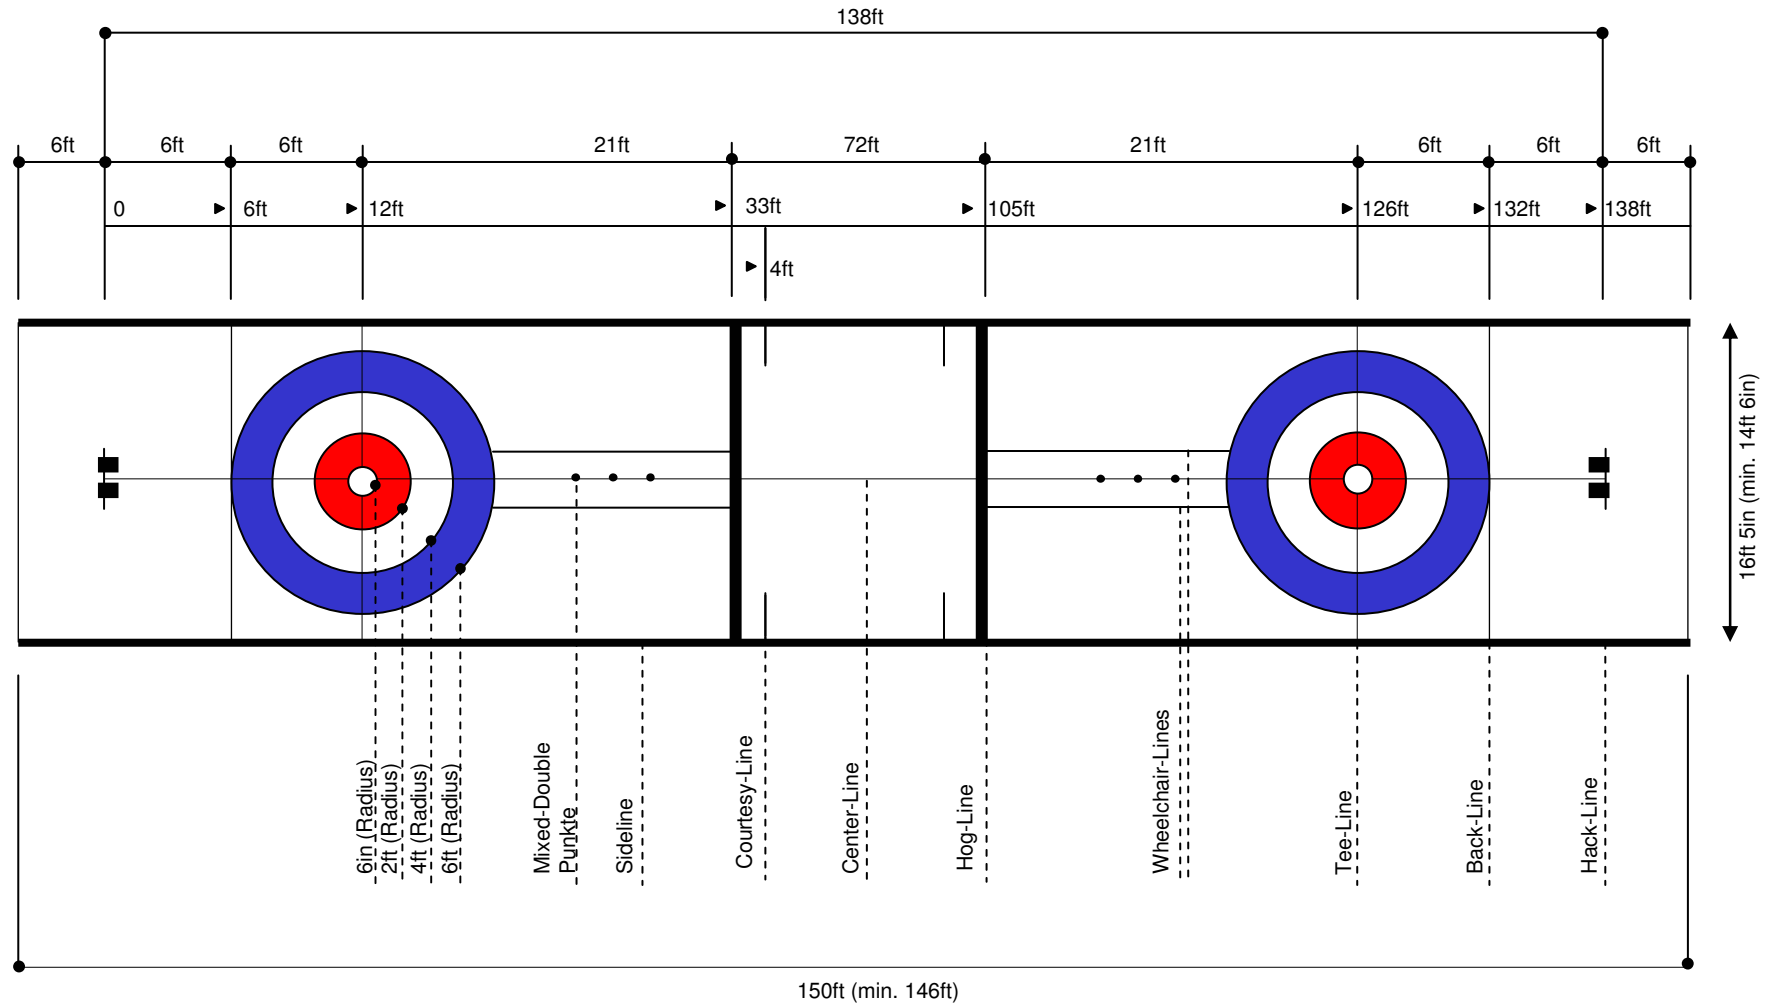

Sheet-Masse
Dimensions du Sheet

metrisch
metrique

Sheet-Masse
Dimensions du Sheet

angelsächsische Masse
mesures anglaise

Interpretation Back-Line & Hog-Line

Interprétation Back-Line & Hog-Line

A: Stein im Spiel
B: Stein nicht im Spiel

A: Pierre dans le jeu
B: Pierre hors du jeu

Die **Hog-Line** gehört nicht zum "zählenden Spielfeld"

La **Hog-Line** ne fait pas partie de la "piste qui compte"

Die ganze Breite der **Back-Line** gehört zum "zählenden Spielfeld"

La largeur de la **Back-Line** fait partie intégrante de la "piste qui compte"

Interpretation Free Guard Zone Interprétation Free Guard Zone

A: Stein ist nicht mehr in der **Free Guard Zone**
B: Stein ist in der Free Guard Zone