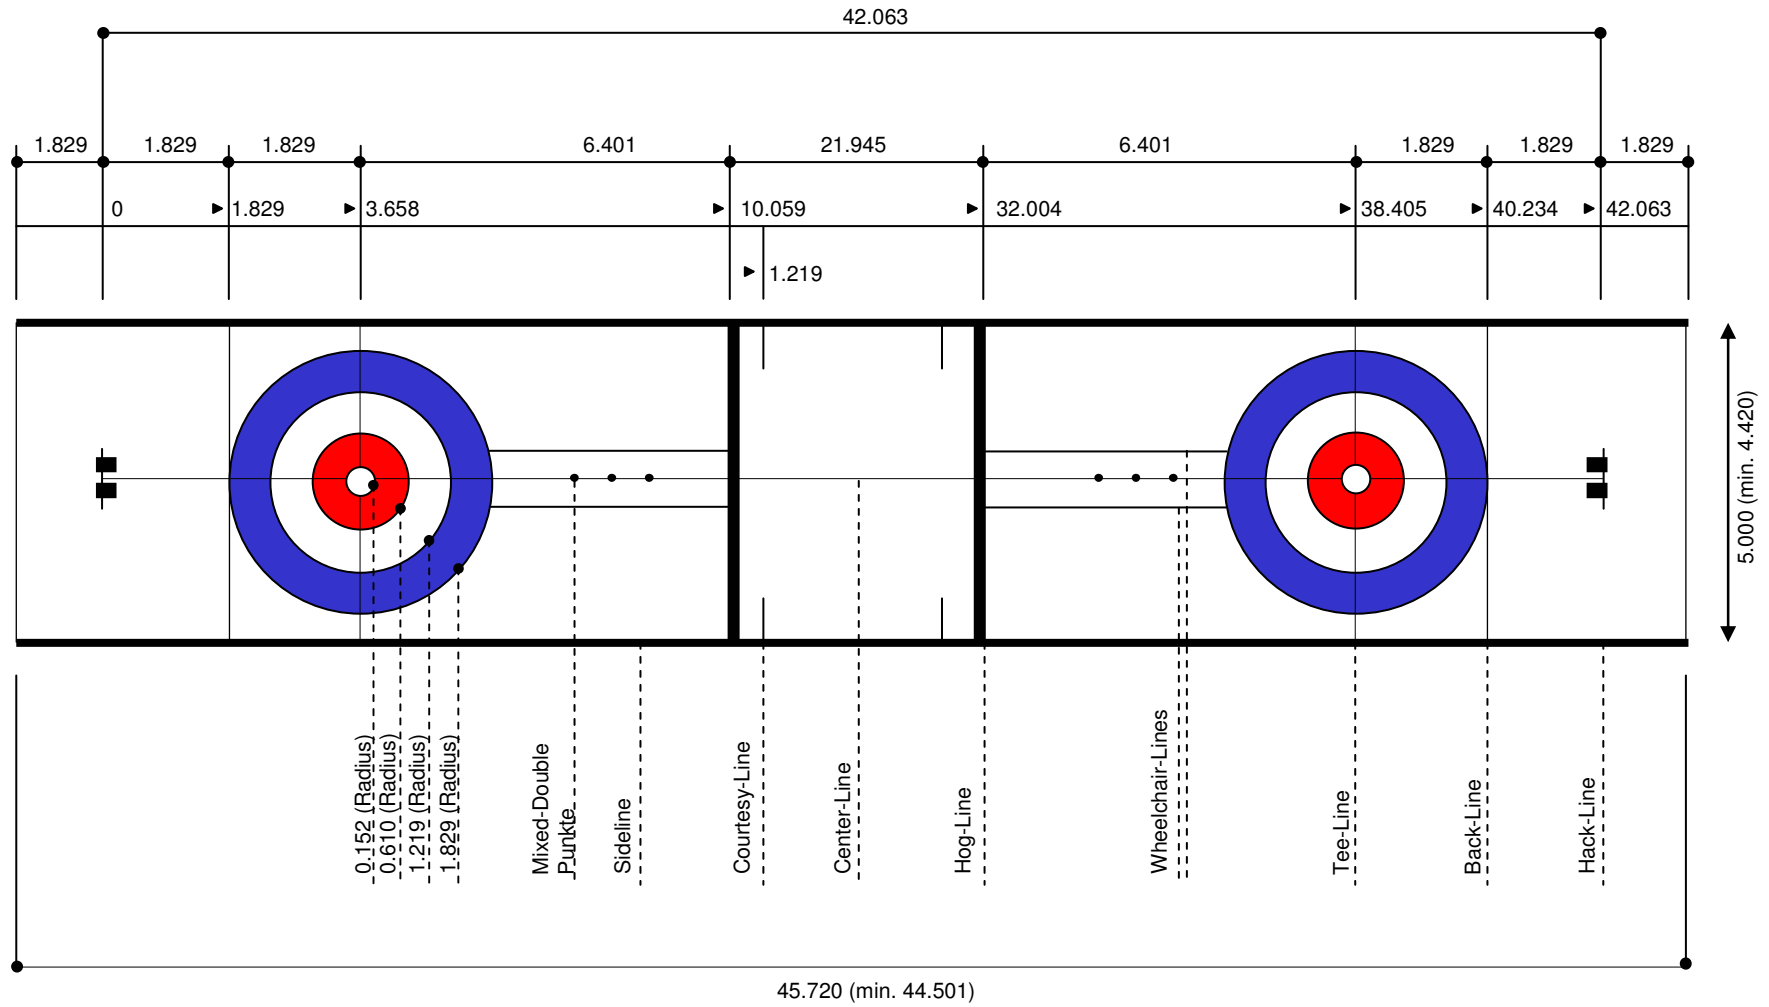

Sheet-Masse
Dimensions du Sheet

metrisch
metrique

Sheet-Masse
Dimensions du Sheet

angelsächsische Masse
mesures anglaise

Interpretation Back-Line & Hog-Line

Interprétation Back-Line & Hog-Line

A: Stein im Spiel
B: Stein nicht im Spiel

A: Pierre dans le jeu
B: Pierre hors du jeu

Die **Hog-Line** gehört nicht zum "zählenden Spielfeld"

La **Hog-Line** ne fait pas partie de la "piste qui compte"

Die ganze Breite der **Back-Line** gehört zum "zählenden Spielfeld"

La largeur de la **Back-Line** fait partie intégrante de la "piste qui compte"

Interpretation Free Guard Zone Interprétation Free Guard Zone

A: Stein ist nicht mehr in der **Free Guard Zone**
B: Stein ist in der Free Guard Zone