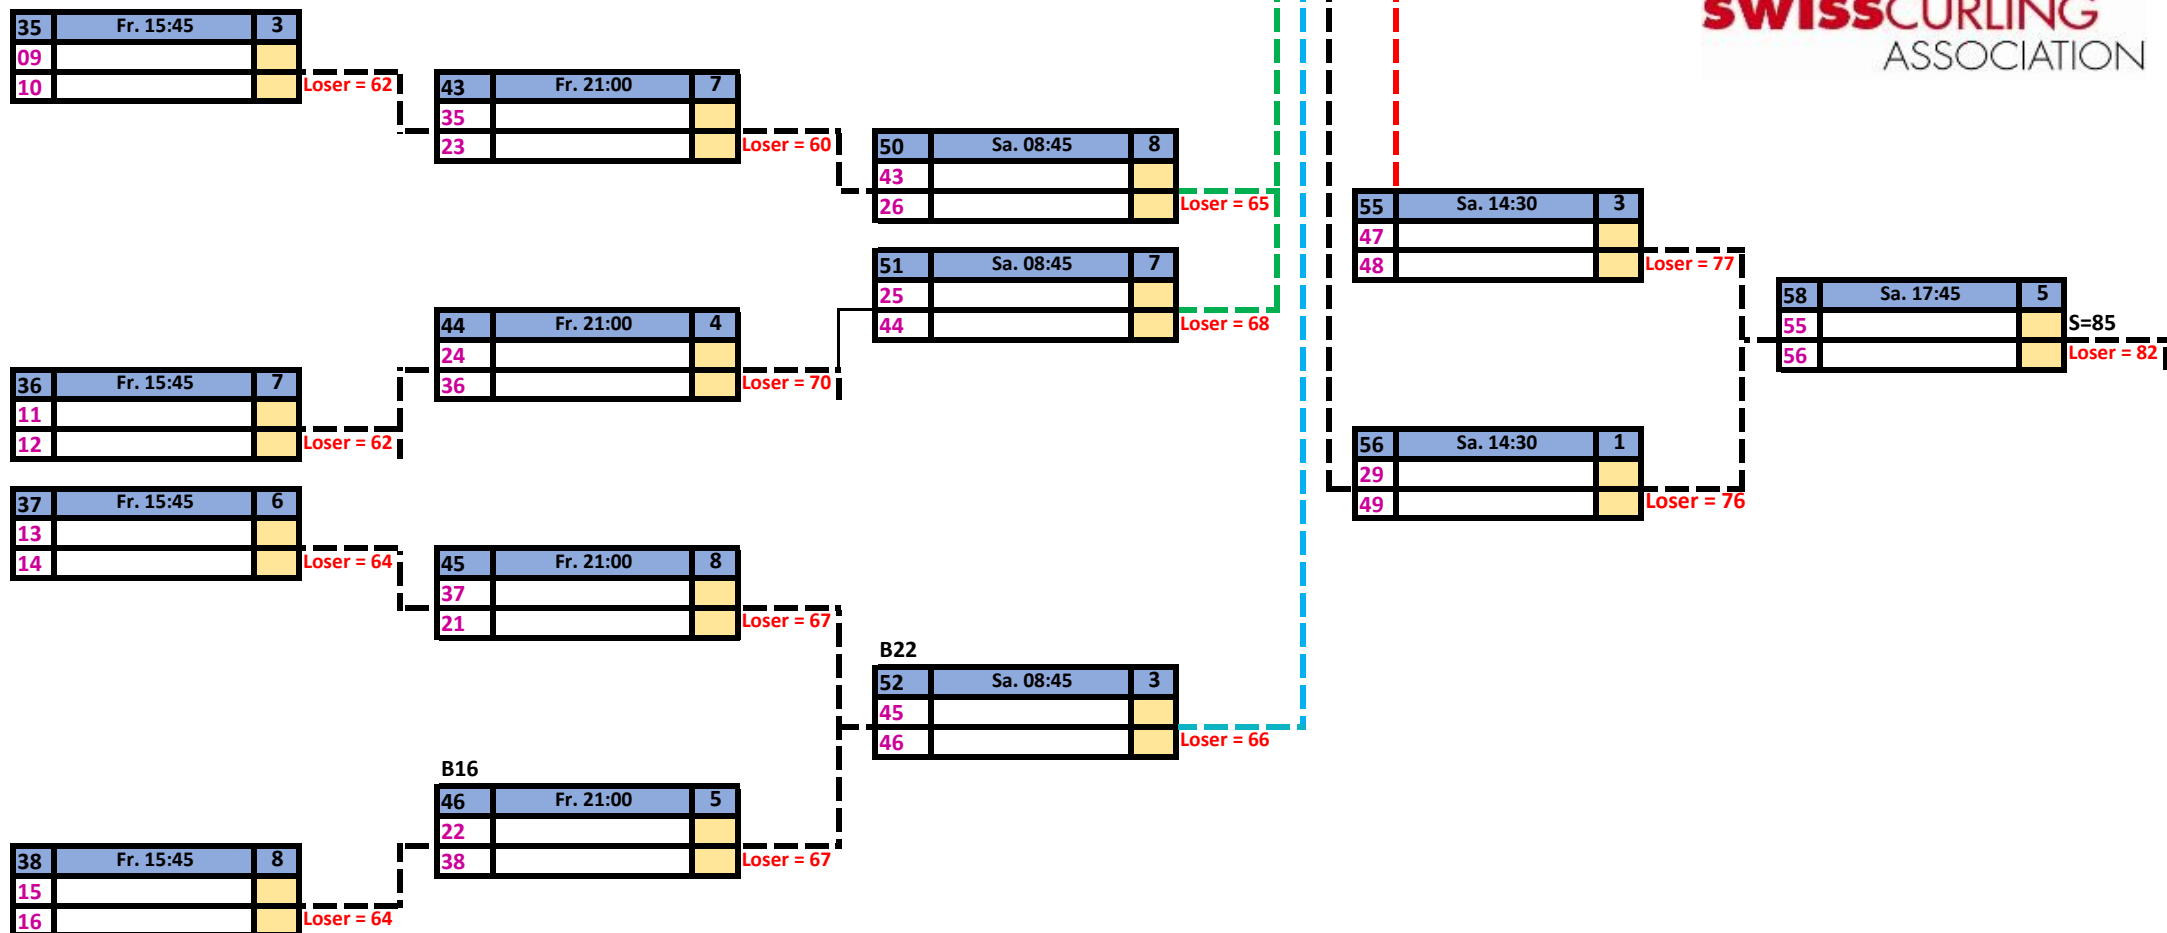

SPIELPLAN SM MIXED DOUBLES NACHWUCHS 2018/19
PLAN DES JEUX CS MIXED DOUBLES RELÈVE 2018/19
29.-31.03.2019 / ARLESHEIM

SPIELPLAN SM MIXED DOUBLES NACHWUCHS 2018/19
PLAN DES JEUX CS MIXED DOUBLES RELÈVE 2018/19
 29.-31.03.2019 / ARLESHEIM

SPIELPLAN SM MIXED DOUBLES NACHWUCHS 2018/19
 PLAN DES JEUX CS MIXED DOUBLES RELÈVE 2018/19

29.-31.03.2019 / ARLESHEIM

SPIELPLAN SM MIXED DOUBLES NACHWUCHS 2018/19
 PLAN DES JEUX CS MIXED DOUBLES RELÈVE 2018/19

29.-31.03.2019 / ARLESHEIM

SPIELPLAN SM MIXED DOUBLES NACHWUCHS 2018/19
 PLAN DES JEUX CS MIXED DOUBLES RELÈVE 2018/19
 29.-31.03.2019 / ARLESHEIM

SPIELPLAN SM MIXED DOUBLES NACHWUCHS 2018/19
 PLAN DES JEUX CS MIXED DOUBLES RELÈVE 2018/19
 29.-31.03.2019 / ARLESHEIM

SPIELPLAN SM MIXED DOUBLES NACHWUCHS 2018/19
 PLAN DES JEUX CS MIXED DOUBLES RELÈVE 2018/19
 29.-31.03.2019 / ARLESHEIM