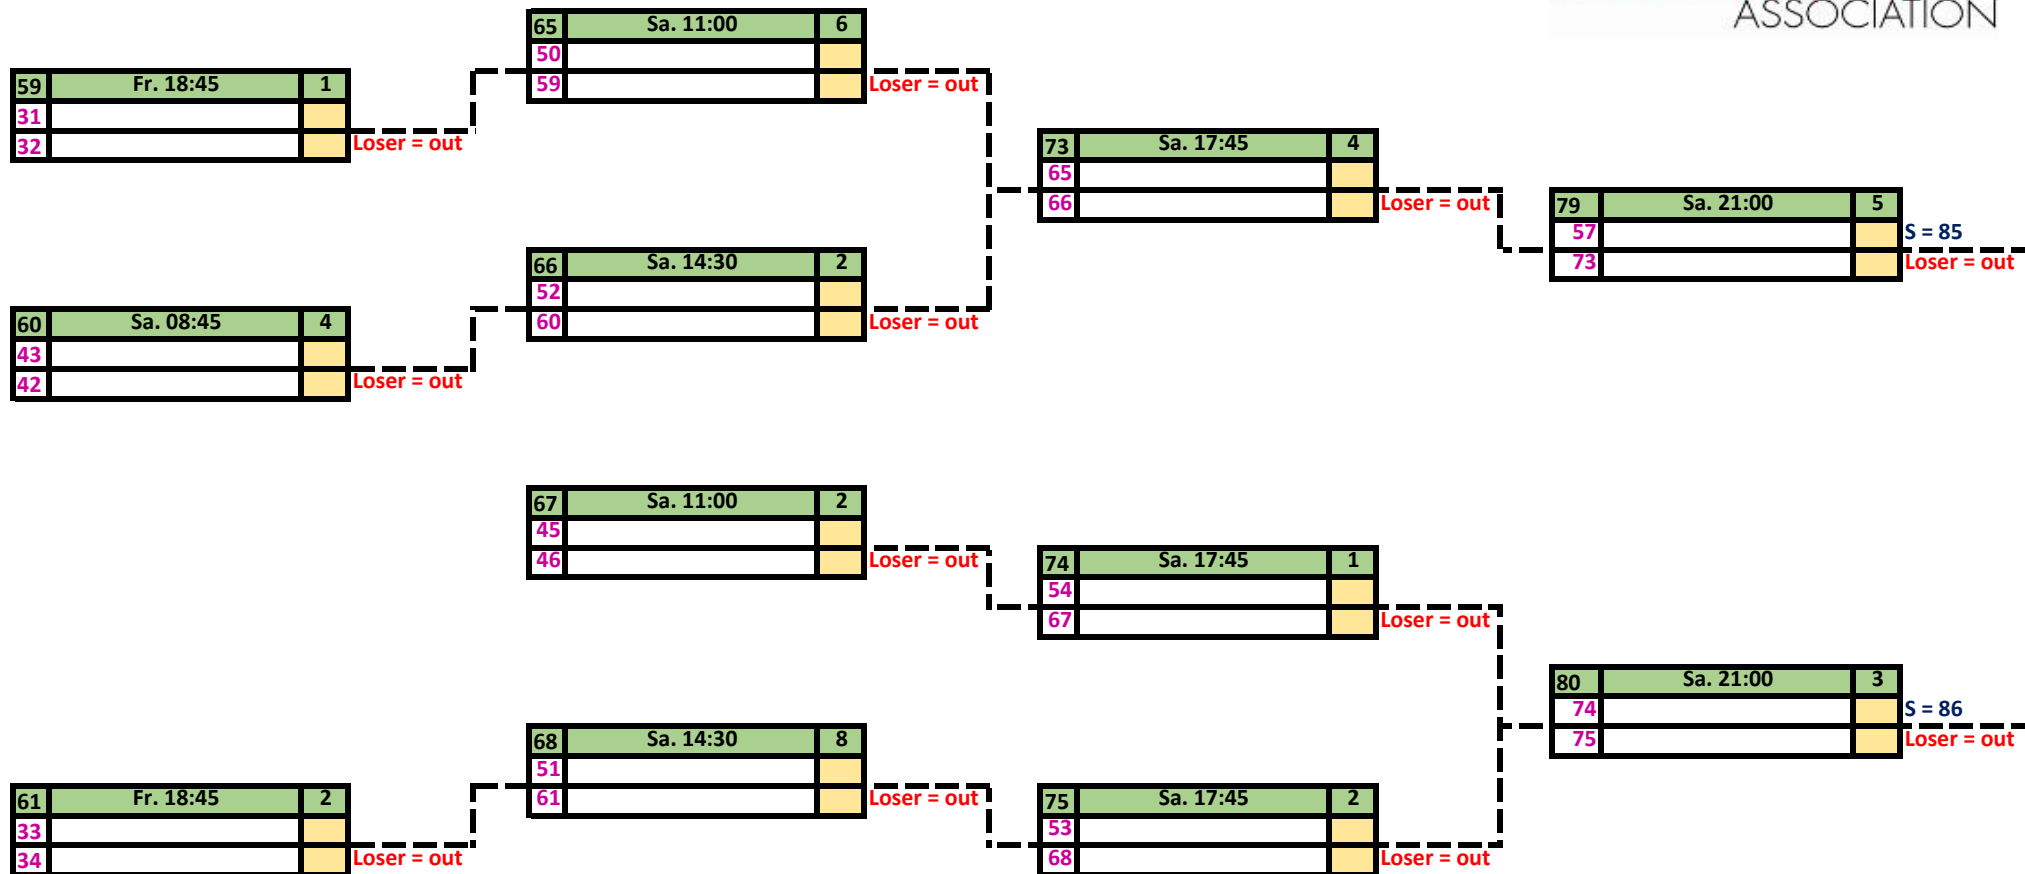

SPIELPLAN SM MIXED DOUBLES NACHWUCHS 2018/19
 PLAN DES JEUX CS MIXED DOUBLES RELÈVE 2018/19

29.-31.03.2019 / ARLESHEIM

SPIELPLAN SM MIXED DOUBLES NACHWUCHS 2018/19
 PLAN DES JEUX CS MIXED DOUBLES RELÈVE 2018/19

29.-31.03.2019 / ARLESHEIM

SPIELPLAN SM MIXED DOUBLES NACHWUCHS 2018/19
 PLAN DES JEUX CS MIXED DOUBLES RELÈVE 2018/19
 29.-31.03.2019 / ARLESHEIM

SPIELPLAN SM MIXED DOUBLES NACHWUCHS 2018/19
 PLAN DES JEUX CS MIXED DOUBLES RELÈVE 2018/19
 29.-31.03.2019 / ARLESHEIM

SPIELPLAN SM MIXED DOUBLES NACHWUCHS 2018/19
 PLAN DES JEUX CS MIXED DOUBLES RELÈVE 2018/19
 29.-31.03.2019 / ARLESHEIM