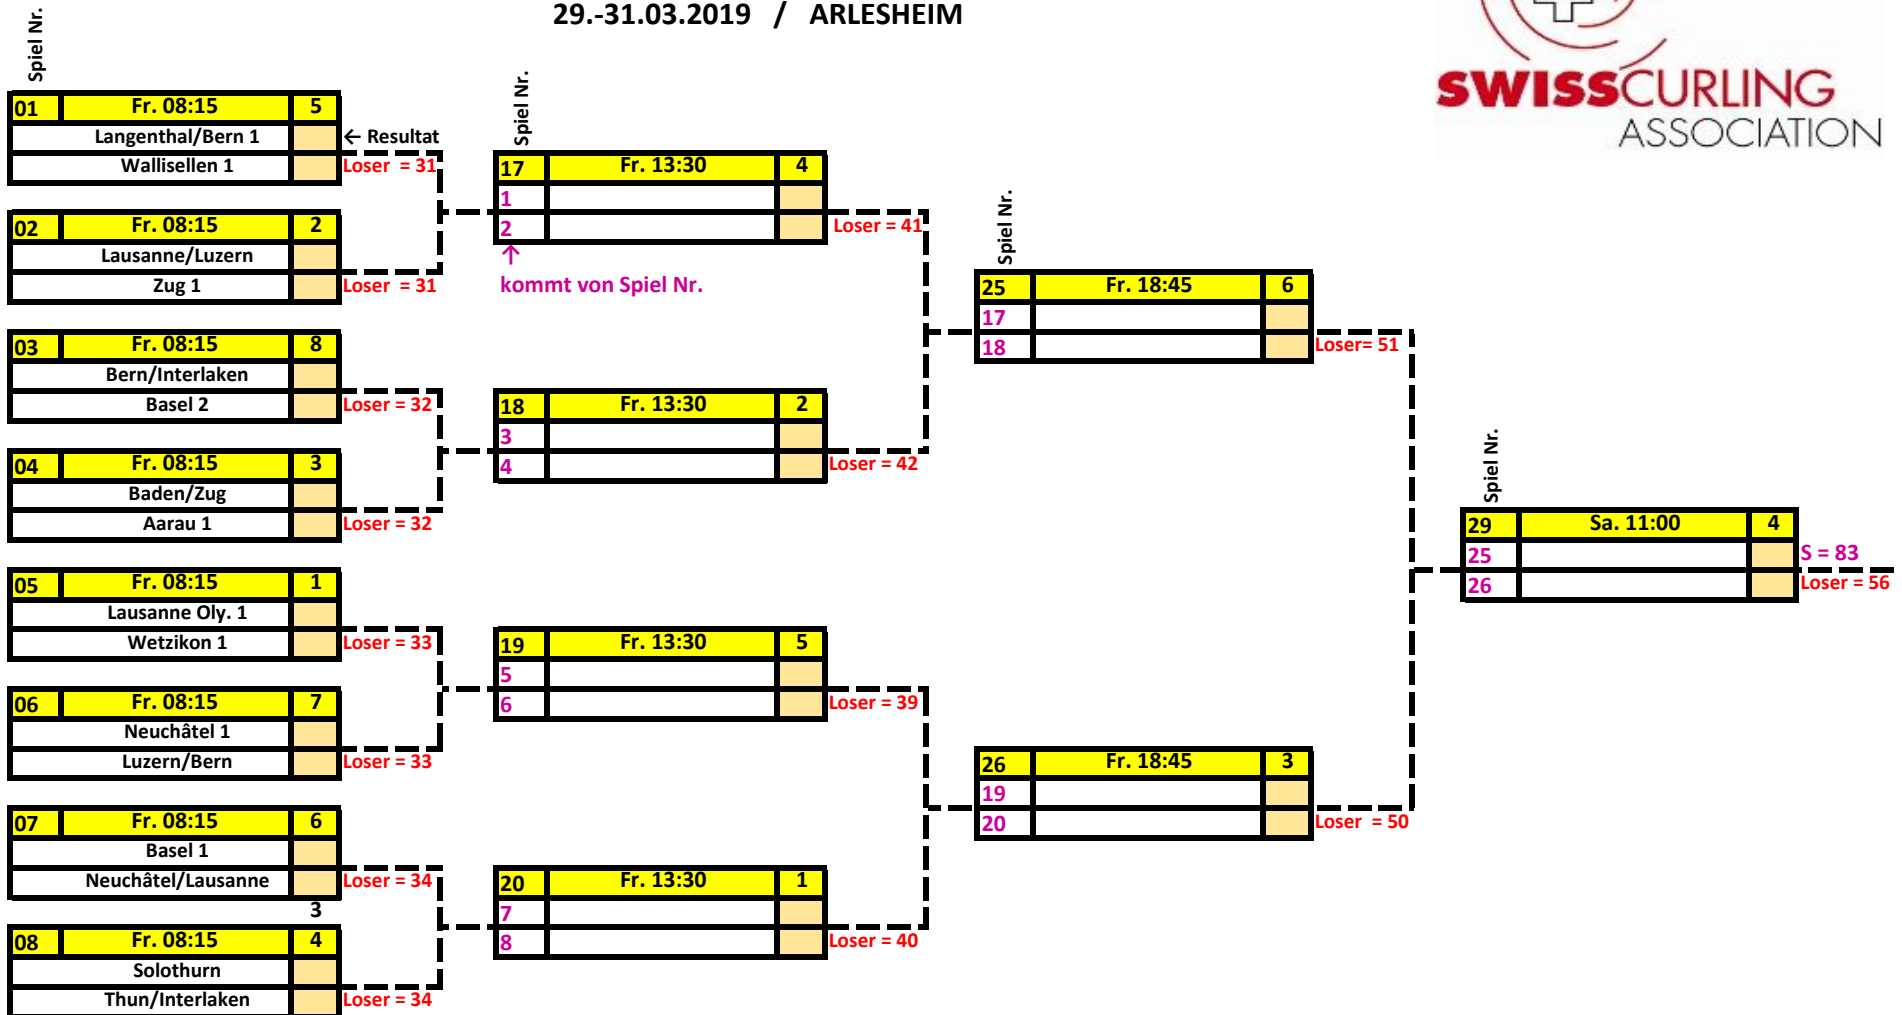

SPIELPLAN SM MIXED DOUBLES NACHWUCHS 2018/19
PLAN DES JEUX CS MIXED DOUBLES RELÈVE 2018/19
29.-31.03.2019 / ARLESHEIM

SPIELPLAN SM MIXED DOUBLES NACHWUCHS 2018/19
PLAN DES JEUX CS MIXED DOUBLES RELÈVE 2018/19
 29.-31.03.2019 / ARLESHEIM

SPIELPLAN SM MIXED DOUBLES NACHWUCHS 2018/19
 PLAN DES JEUX CS MIXED DOUBLES RELÈVE 2018/19

29.-31.03.2019 / ARLESHEIM

SPIELPLAN SM MIXED DOUBLES NACHWUCHS 2018/19
 PLAN DES JEUX CS MIXED DOUBLES RELÈVE 2018/19