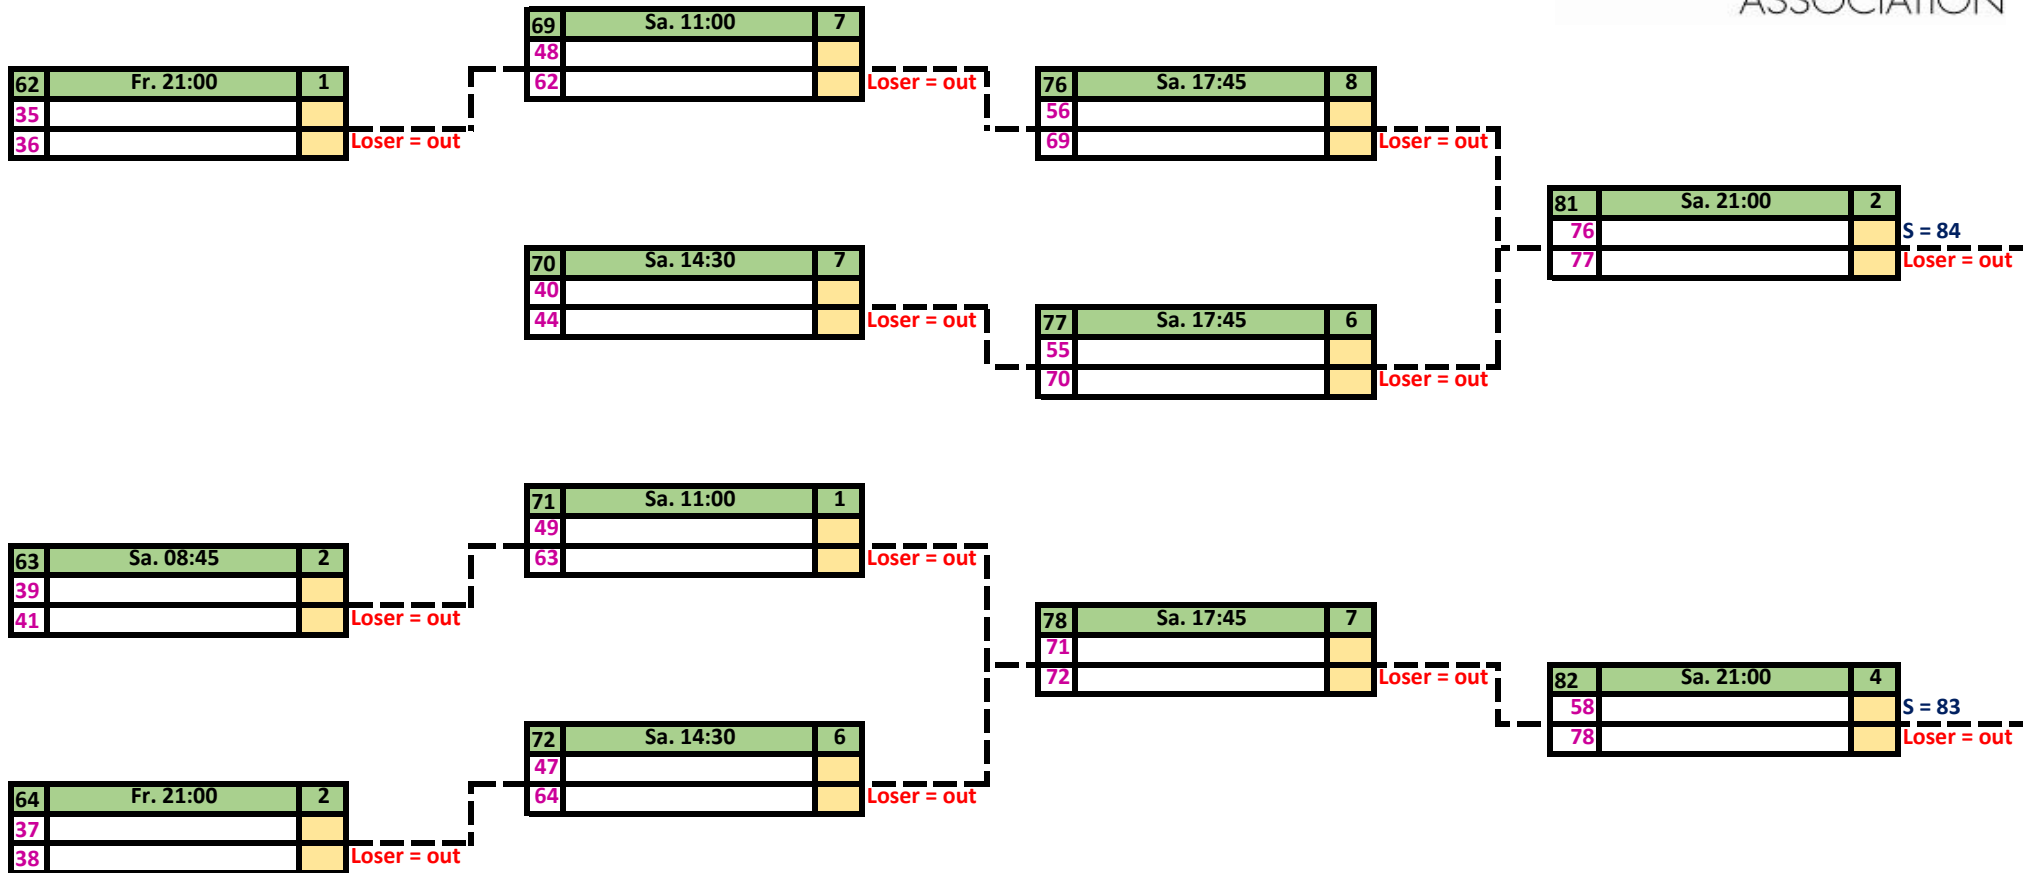

SPIELPLAN SM MIXED DOUBLES NACHWUCHS 2018/19
 PLAN DES JEUX CS MIXED DOUBLES RELÈVE 2018/19

29.-31.03.2019 / ARLESHEIM

SPIELPLAN SM MIXED DOUBLES NACHWUCHS 2018/19
 PLAN DES JEUX CS MIXED DOUBLES RELÈVE 2018/19

29.-31.03.2019 / ARLESHEIM

SPIELPLAN SM MIXED DOUBLES NACHWUCHS 2018/19
 PLAN DES JEUX CS MIXED DOUBLES RELÈVE 2018/19
 29.-31.03.2019 / ARLESHEIM

SPIELPLAN SM MIXED DOUBLES NACHWUCHS 2018/19
 PLAN DES JEUX CS MIXED DOUBLES RELÈVE 2018/19
 29.-31.03.2019 / ARLESHEIM

SPIELPLAN SM MIXED DOUBLES NACHWUCHS 2018/19
 PLAN DES JEUX CS MIXED DOUBLES RELÈVE 2018/19
 29.-31.03.2019 / ARLESHEIM