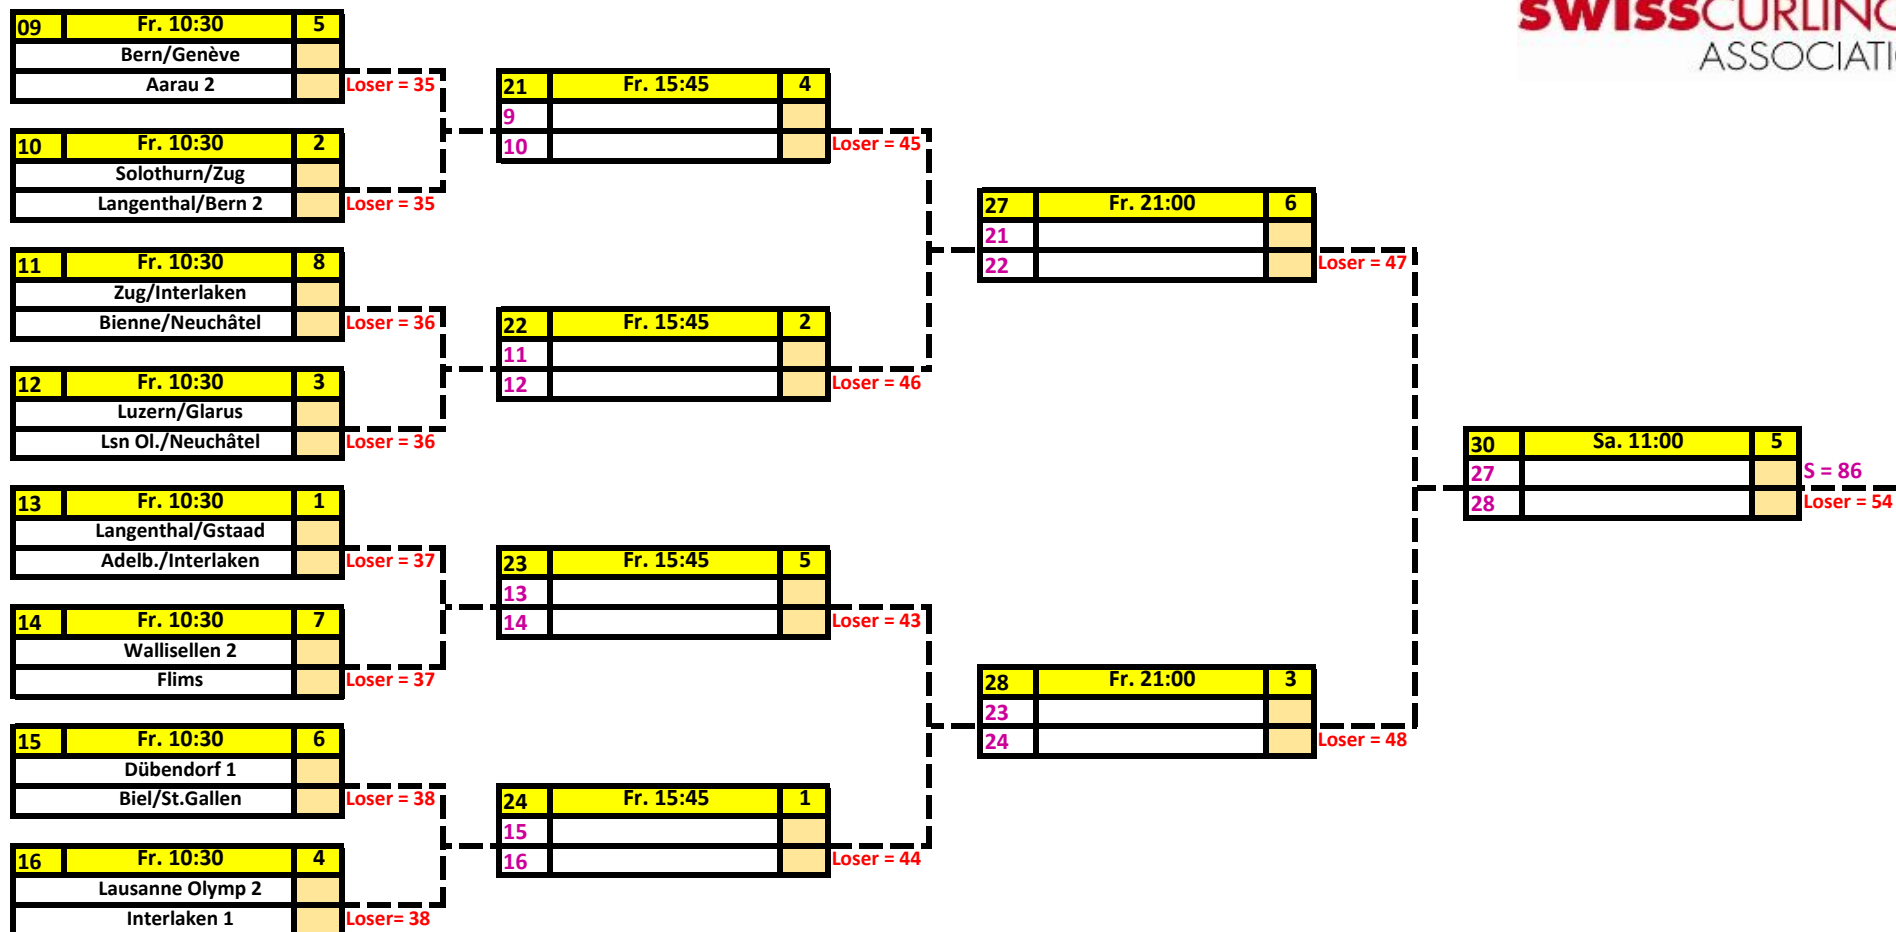

SPIELPLAN SM MIXED DOUBLES NACHWUCHS 2018/19
PLAN DES JEUX CS MIXED DOUBLES RELÈVE 2018/19
29.-31.03.2019 / ARLESHEIM

SPIELPLAN SM MIXED DOUBLES NACHWUCHS 2018/19
PLAN DES JEUX CS MIXED DOUBLES RELÈVE 2018/19
 29.-31.03.2019 / ARLESHEIM

SPIELPLAN SM MIXED DOUBLES NACHWUCHS 2018/19
 PLAN DES JEUX CS MIXED DOUBLES RELÈVE 2018/19

29.-31.03.2019 / ARLESHEIM

SPIELPLAN SM MIXED DOUBLES NACHWUCHS 2018/19
 PLAN DES JEUX CS MIXED DOUBLES RELÈVE 2018/19

29.-31.03.2019 / ARLESHEIM

SPIELPLAN SM MIXED DOUBLES NACHWUCHS 2018/19
 PLAN DES JEUX CS MIXED DOUBLES RELÈVE 2018/19
 29.-31.03.2019 / ARLESHEIM

SPIELPLAN SM MIXED DOUBLES NACHWUCHS 2018/19
 PLAN DES JEUX CS MIXED DOUBLES RELÈVE 2018/19
 29.-31.03.2019 / ARLESHEIM

SPIELPLAN SM MIXED DOUBLES NACHWUCHS 2018/19
 PLAN DES JEUX CS MIXED DOUBLES RELÈVE 2018/19
 29.-31.03.2019 / ARLESHEIM