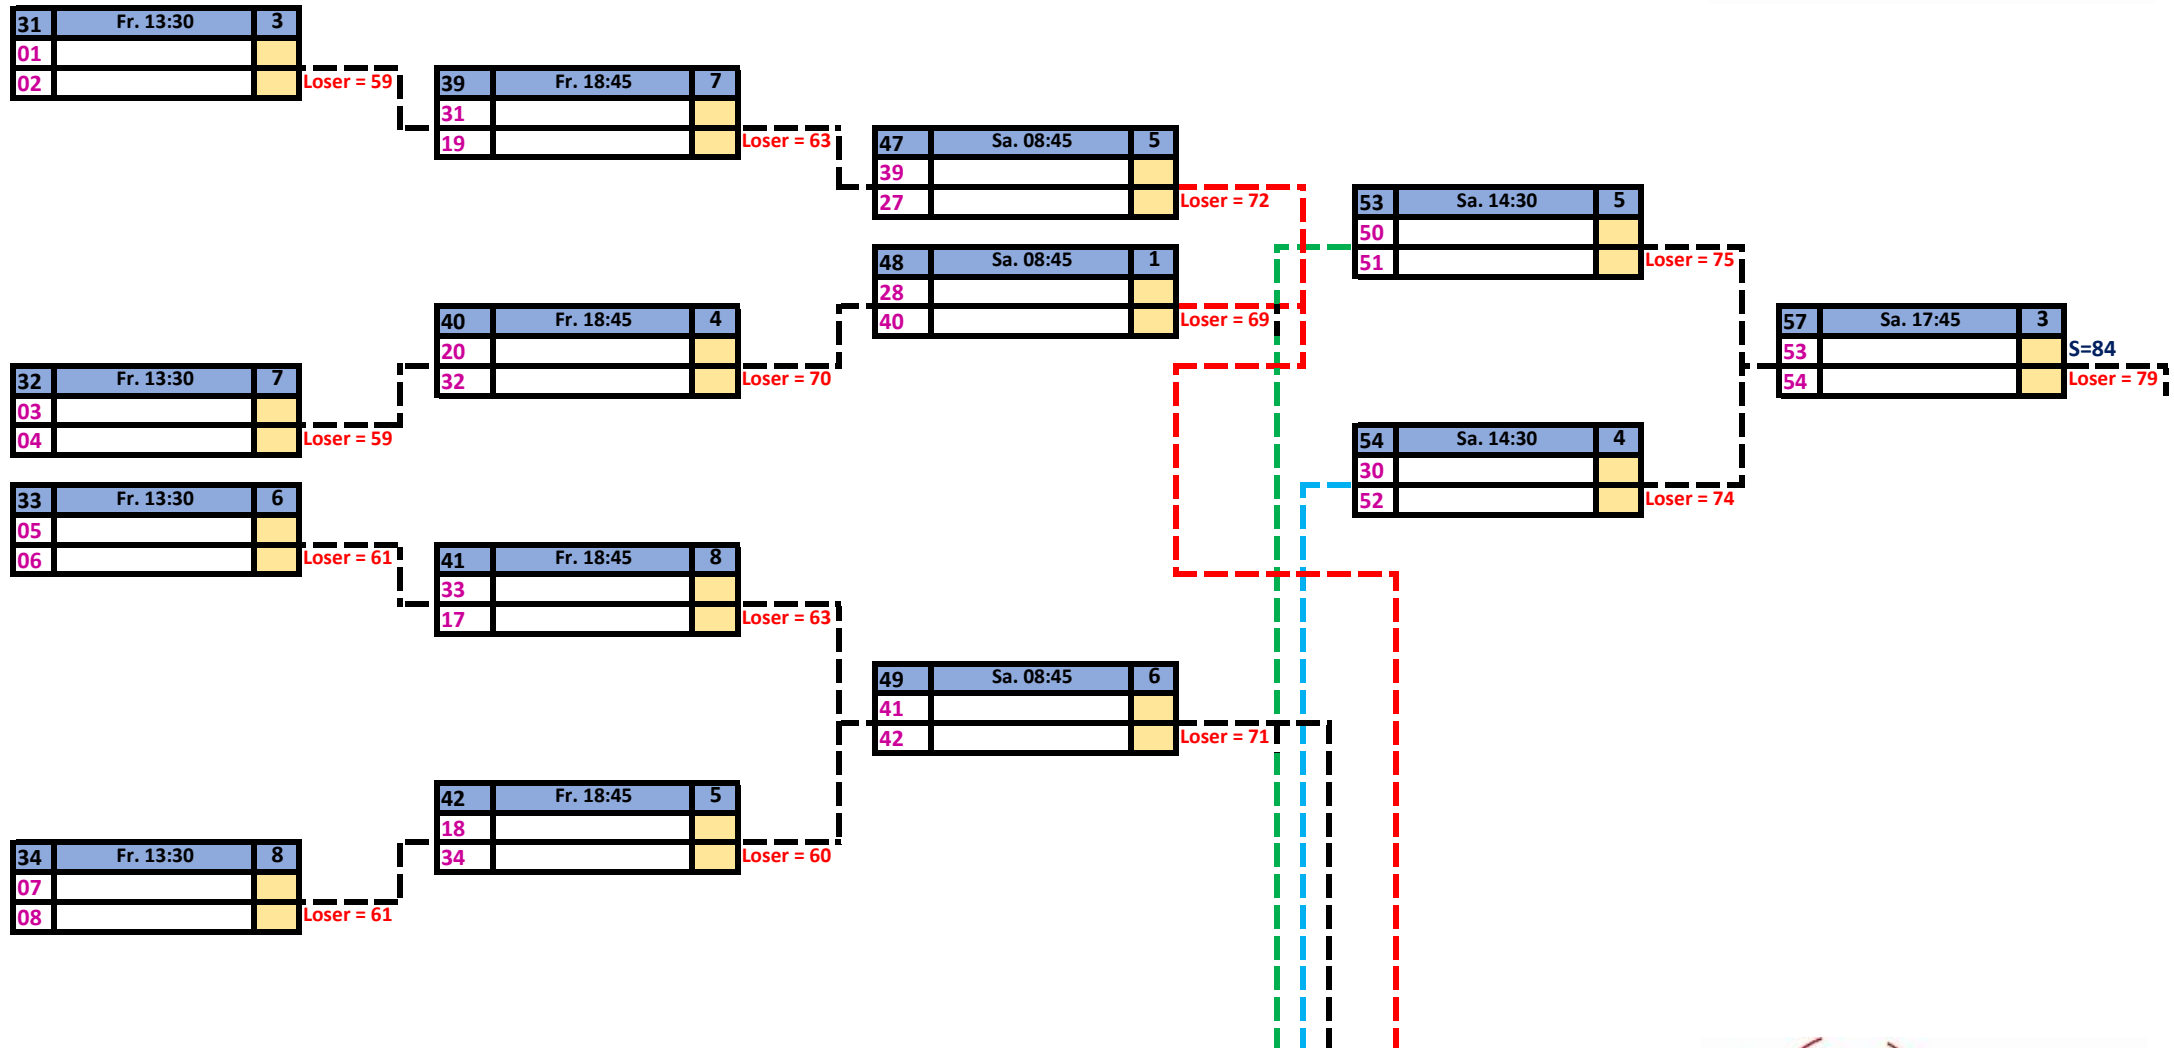

SPIELPLAN SM MIXED DOUBLES NACHWUCHS 2018/19
PLAN DES JEUX CS MIXED DOUBLES RELÈVE 2018/19
29.-31.03.2019 / ARLESHEIM

SPIELPLAN SM MIXED DOUBLES NACHWUCHS 2018/19
PLAN DES JEUX CS MIXED DOUBLES RELÈVE 2018/19
 29.-31.03.2019 / ARLESHEIM

SPIELPLAN SM MIXED DOUBLES NACHWUCHS 2018/19
 PLAN DES JEUX CS MIXED DOUBLES RELÈVE 2018/19

29.-31.03.2019 / ARLESHEIM

SPIELPLAN SM MIXED DOUBLES NACHWUCHS 2018/19
 PLAN DES JEUX CS MIXED DOUBLES RELÈVE 2018/19

29.-31.03.2019 / ARLESHEIM

SPIELPLAN SM MIXED DOUBLES NACHWUCHS 2018/19
 PLAN DES JEUX CS MIXED DOUBLES RELÈVE 2018/19
 29.-31.03.2019 / ARLESHEIM

SPIELPLAN SM MIXED DOUBLES NACHWUCHS 2018/19
 PLAN DES JEUX CS MIXED DOUBLES RELÈVE 2018/19
 29.-31.03.2019 / ARLESHEIM

SPIELPLAN SM MIXED DOUBLES NACHWUCHS 2018/19
 PLAN DES JEUX CS MIXED DOUBLES RELÈVE 2018/19
 29.-31.03.2019 / ARLESHEIM