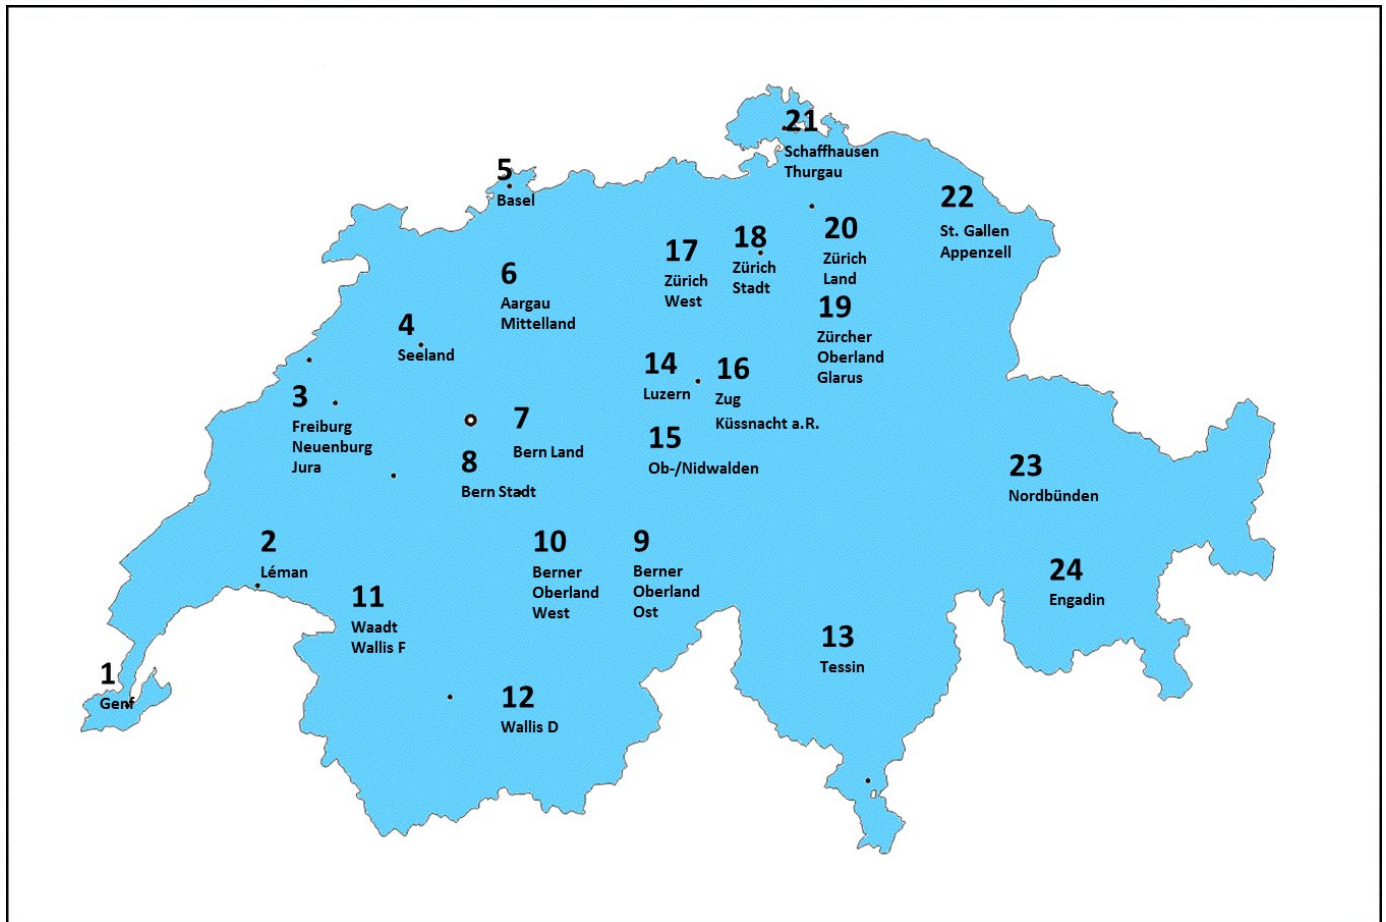

Anhang 1 / Annexe 1

Distrikte und Berechnung Anzahl Delegierte / Districts et calcul du nombre de délégués

Berechnung der Anzahl Delegierter

Die Anzahl Delegierter wird wie folgt berechnet:
Je 120 Mitglieder berechtigen für 1 Delegierten.
Ab zusätzlichen 61 Mitgliedern wird aufgerundet. Jeder Distrikt hat mindestens einen Delegierten.

Beispiele:

180 Mitglieder (120 + 60) = 1 Delegierter
ab 181 Mitglieder (120 + 61) = 2 Delegierte
ab 301 Mitglieder (240 + 61) = 3 Delegierte
ab 421 Mitglieder (360 + 61) = 4 Delegierte
ab 541 Mitglieder (480 + 61) = 5 Delegierte
usw.