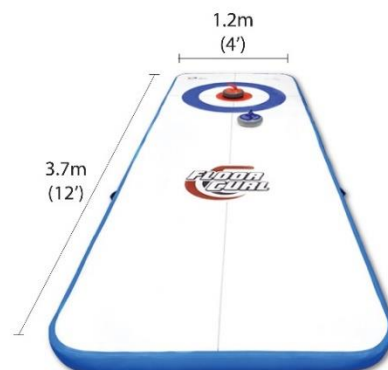

Informationen

Express Rink klein

Beschreibung

Der Express Rink ist die ideale Attraktion für deinen nächsten Clubanlass und lässt sich auf fast allen flachen Unterlagen benutzen. Bei trockener Witterung kannst du den Rink auch im Freien aufstellen. Der Rink ist in weniger als fünf Minuten aufgeblasen. Die Grösse des einseitigen Rinks beträgt 1.2m x 3.7m.

Gut zu wissen

- Leicht zu transportieren
- Auf fast jedem Untergrund verwendbar
- Nur an trockenen Orten verwenden
- Fehlende Ränder: Steine können auf den Boden fallen
- Luft vollständig absaugen, damit Bahn optimal verpackt werden kann